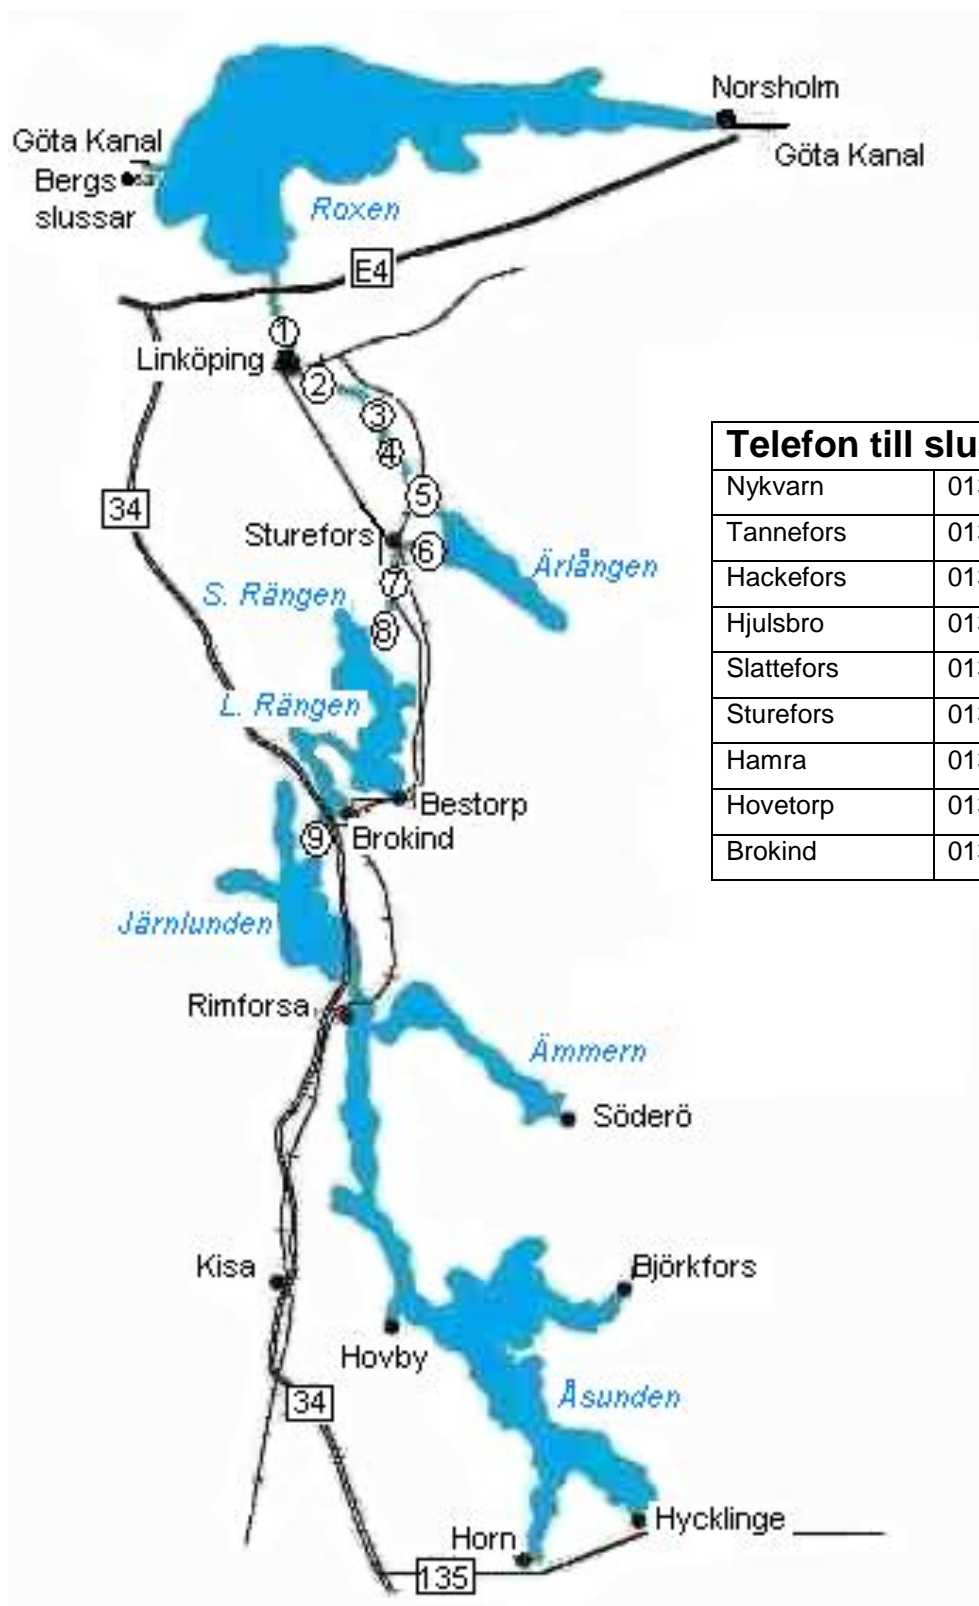

Ryda Jakt & Fiske

Tel: 0494-640 30

Åby Säteri, Horn

Tel: 0494-300 18

**Centralorterna Linköping och
Kisa har stort serviceutbud**
(Avstånd: Hovby - Kisa c:a 6 km)

Telefon till slussarna	
Nykvam	013- 12 13 22
Tannefors	013- 12 01 36
Hackefors	013- 15 24 67
Hjulsbro	013 - 15 90 74
Slattefors	013- 15 92 31
Sturefors	013- 523 74
Hamra	013- 520 41
Hovetorp	013 - 521 54
Brokind	013- 410 01